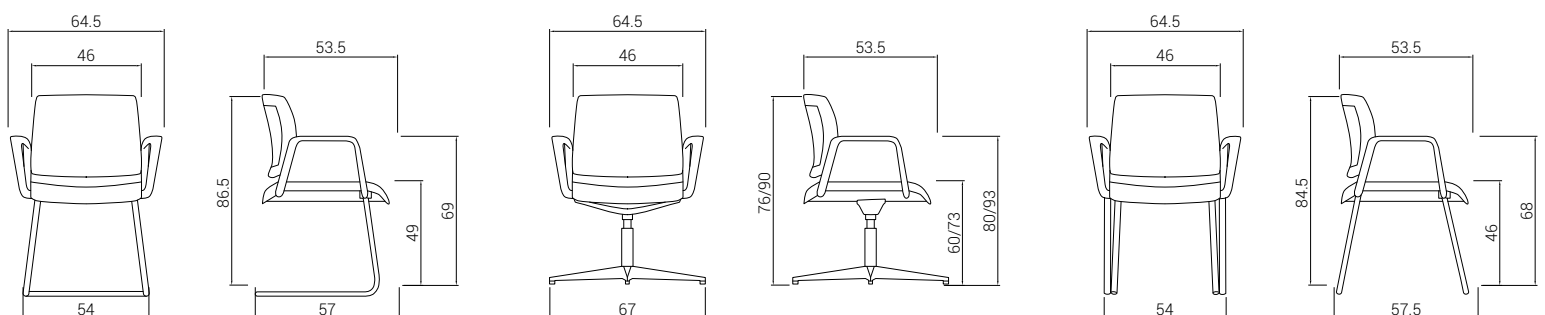

KIND, la respuesta más sensata que reúne versatilidad, sencillez, resistencia y estética. Versiones de 4 patas con brazos, patín, base 4 radios, bancada. Colección completa y adaptable como un confidente polivalente.

Resumen materiales patín y silla 4 patas:

Respaldo:

- Opción A: Exterior de respaldo en inyección plástica de polipropileno color negro, 100% reciclable. Respaldo en espuma flexible de poliuretano de alta densidad (dura) de 25 kg/m³.
- Opción B: Estructura en inyección plástica de polipropileno color negro, 100% reciclable. Respaldo en malla acrílica de nylon blanca o negra.

Asiento: Exterior de asiento en inyección plástica de polipropileno color negro, 100% reciclable. Asiento en espuma flexible de poliuretano de alta densidad (dura) de 30 kg/m³.

Estructura: Tubo de acero de 25 mm de diámetro cromado o pintado en gris epoxi. Apoyabrazos y topes/tapones antideslizantes en nylon.

Resumen tapizados:

Tejido: ver ficha técnica de tapizados.

Tejido pegado con adhesivo al agua libre de disolventes (polímero base de policloropreno con resinas).

Listado de certificados y normativas:

EN 16139

EN 1728

EN 022

EN ISO 845

BS 5852/10

ISO 2360

ISO 2409

ASTM D 2794

ISO 9227

ISO 6270

UNI EN 1728 p.6.8

UNI EN 1728 p.6.7

UNI EN 1728 p.6.2.1

Cotas: