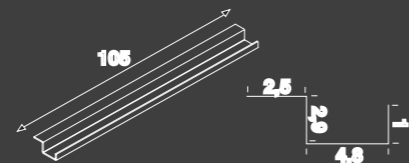

CM
L105xW7,3xH2,9

PASACABLES VERTICAL TUBULAR.
PASSACABLES VERTICAL TUBULAR.
VERTICAL CABLE COLLECTOR.
ACCESSOIRE VERTICAL POUR DESCENTE
DE CABLES.

CM
Ø 60

PASACABLES CON CEPILLO.
PASSACABLES AMB RASPALL.
COVER WITH BRUSH GUARD.
PASSE CABLES AVEC BROSSE.

CM
L32 x W11 x H1,3

PASACABLES.
PASSACABLES.
COVER WITH.
PASSE CABLES.

CM
6.2249
2.2249
0.2372

CPU.
CPU.
CPU.
CPU.