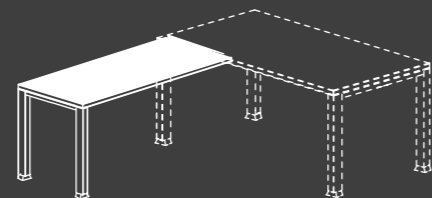

NOIA
OPERATIVA

FORMA SENCILLA, LÍNEAS RECTAS Y PURAS.
PRESENTA UNA VARIEDAD DE COMPLEMENTOS
FALDONES Y SEPARADORES.
DE MONTAJE RÁPIDO.

CUBRE LAS NECESIDADES DE PUESTOS
INDIVIDUALES A TRAVÉS DE CONFIGURACIONES
DE MESAS DE FONDO 80 CM CON POSIBILIDAD
DE INCORPORAR UN ALA.

LAS FORMAS SENCILLAS Y LA UTILIZACIÓN DE ACABADOS COMO EL LUXE COMBINADOS CON LAS MELAMINAS CONVIERTEN UNA CONFIGURACIÓN BÁSICA CON MESAS RECTAS EN UN ESPACIO MODERNO Y ACTUAL.

MESA CON MÚLTIPLES POSIBILIDADES DE ADAPTACIÓN.
ESTRUCTURA DISPONIBLE EN ALUMINIO Y BLANCO.

MESA RECTANGULAR.
TAULA RECTANGULAR.
RECTANGULAR DESK.
BUREAUX RECTANGULAIRE.

CM
120 X 80 X 74
140 X 80 X 74
160 X 80 X 74
180 X 80 X 74

ALA(19 / 25).
ALA(19 / 25).
RETURN DESKS(19 / 25).
RETOUR ACCROCHÉS(19 / 25).

CM
80 X 60 X 74
100 X 60 X 74

ALA(19 / 25).
ALA(19 / 25).
RETURN DESKS(19 / 25).
RETOUR ACCROCHÉS(19 / 25).

CM
120 X 60 X 75

FALDONES.
FALDONS.
MODESTY PANELS.
VOILES DE FOND.

CM
PARA MESA DE
PER A TAULA DE
FOR DESK
POUR BUREAU 120 (111 x 30)
PARA MESA DE
PER A TAULA DE
FOR DESK
POUR BUREAU 140 (131 x 30)