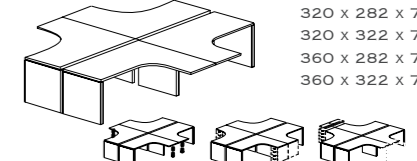

MESA 90° DOBLE PARA COMPONER.
TAULA 90° DOBLE PER COMPONRE.
90° DOUBLE DESK TO COMPOSE.
PLAN COMPACT 90° + PROLONGATION DOUBLE (À COMPOSER).

320 x 282 x 75
320 x 322 x 75
360 x 282 x 75
360 x 322 x 75