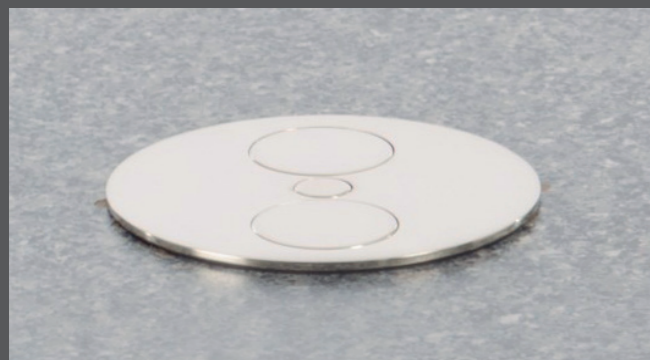

TWIST

COMPACTO Y EXCELENTE SISTEMA DE GESTIÓN PARA EL AHORRO DE ESPACIO PARA LOS CABLES. TWIST ES SUFICIENTEMENTE PLANO PARA NO INTERFERIR CON UNIDADES QUE SE ENCUENTREN EN LA PARTE INFERIOR. PREMIO RED DOT DESIGN 2012.

COMPACTE I EXCEL·LENT SISTEMA DE GESTIÓ PER L'ESTALVI D'ESPAI DELS CABLES. TWIST ÉS PLA PER NO INTERFERIR AMB UNITATS QUE ES TROBEN EN LA PART INFERIOR. PREMI RED DOT DESIGN 2012.

TRÈS COMPACT ET PEU ENCOMBRANT. TWIST EST SI PLAT QU'IL IL LIBÈRE L'ESPACE SOUS VOTRE PLAN DE TRAVAIL. RÉCOMPENSÉ PAR LE PRIX RED DOT DESIGN 2012.