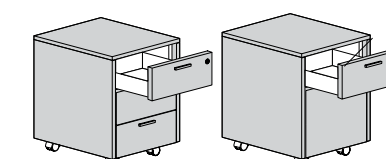

CM
42 X 55 X 60
42 X 55 X 60

CM
42 X 55 X 60
42 X 55 X 60

Portalápices estándar
standard pencil tray
plumier standard

Portalápices estándar
Retractable pencil tray
plumier Télescopique

Tiradores adicionales
Additional handle
Poignée additionnelle

CM
16 X 2
15 X 2
20 X 2

Cierre amortiguado
Soft closing damper
Amortisseur fermeture

Tendencias

Cajonera
Drawer mobile.
Caissons mobiles.

CM
42 X 55 X 60
42 X 55 X 60

Cajonera
Drawer mobile.
Caissons mobiles.

CM
46 X 55 X 60
46 X 55 X 60

Portalápices estándar
standard pencil tray
plumier standard

Portalápices estándar
Retractable pencil tray
plumier Télescopique

Tiradores adicionales
Additional handle
Poignée additionnelle