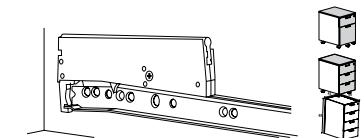

CM
16 X 2
15 X 2
20 X 2

Cierre amortiguado
Soft closing damper
Amortisseur fermeture