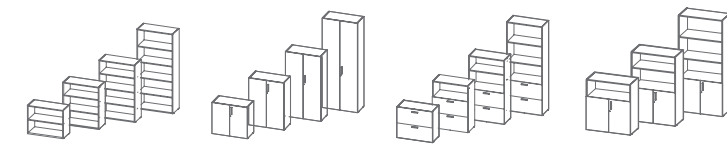

Tendencias