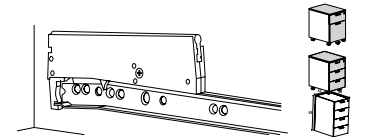

CM
42 X 55 X 60
42 X 55 X 60

CM
42 X 55 X 60
42 X 55 X 60

Portalápices estándar
standard pencil tray
plumier standard

Portalápices estándar
Retractable pencil tray
plumier Télescopique

Tiradores adicionales
Additional handle
Poignée additionnelle

CM
16 X 2
15 X 2
20 X 2

Cierre amortiguado
Soft closing damper
Amortisseur fermeture

Tendencias

Cajonera
Drawer mobile.
Caissons mobiles.

CM
42 X 55 X 60
42 X 55 X 60

Cajonera
Drawer mobile.
Caissons mobiles.