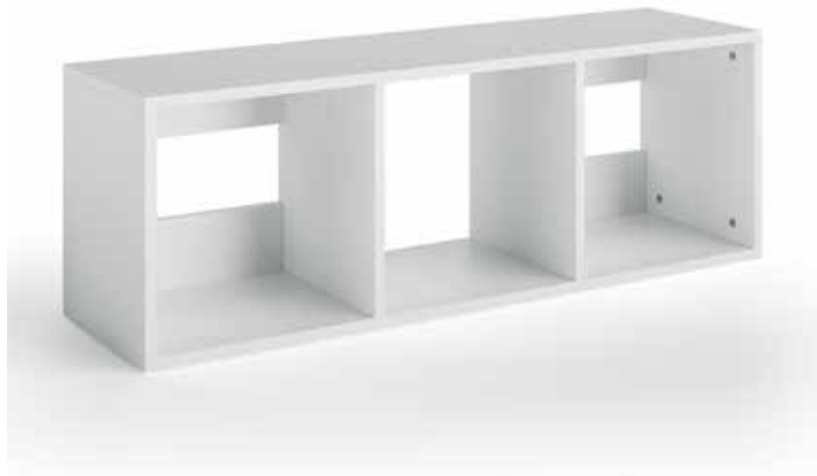

CM
16 X 2
15 X 2
20 X 2

Cierre amortiguado
Soft closing damper
Amortisseur fermeture

Tendencias

Kubo

ARMARIOS DISPONIBLES EN UN AMPLIO ABANICO DE ACABADOS PARA PUERTAS Y ARMAZONES, DISPONEN DE UNA TRASERA DE 1 CM Y SU TECHO ESTRUCTURAL ES DECORATIVO AL MISMO TIEMPO. / OUR CABINETS ARE AVAILABLE IN A WIDE RANGE OF FINISHES FOR DOORS AND FRAMES. THE REAR PART IS PRODUCED IN 1CM AND ITS STRUCTURAL CEILING IS DECORATIVE AT THE SAME TIME. / LES ARMOIRES SONT DISPONIBLES DANS UN LARGE ÉVENTAIL DE FINITIONS DE PORTES ET DE CARCASSES. ELLES POSSÈDENT UN FOND DE 1CM D'ÉPAISSEUR ET LEURS TOPS STRUCTURELS EST EN MÊME TEMPS DÉCORATIF.