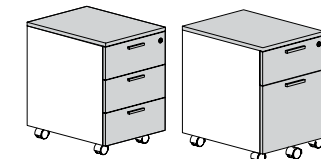

Tendencias

Cajonera
Drawer mobile.
Caissons mobiles.