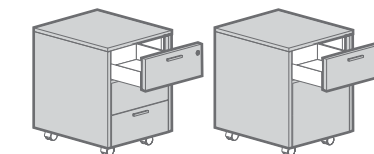

NOS COLLECTIONS DE SYSTÈMES D'ARCHIVAGE PERMETTENT DE COMBINER TOUTES NOS FINITIONS SELON NOS DIFFÉRENTES GAMMES DE PRODUITS.

kubo 

Tendencies

Premier

Monocolor

Tendencias

POSSIBILIDADE FERRAR OS LATERAIS DE LAS CAJONERAS.
POSSIBILITY TO COVER THE PEDESTAL SIDES.
POSSIBILITÉ DE COUVRIR LES CÔTÉS DES CAISSONS.

Tendencias

EL BUC ES IDEAL PARA LOS PUESTOS OPERATIVOS Y DIRECCIONALES. CON RUEDAS CON CAPACIDAD PARA UN USO PERSONAL Y DIARIO, CLASIFICAN MEDIANTE EL EMPLEO DE CAJONES O ARCHIVOS DE EXTRACCIÓN TOTAL Y FÁCIL ACCESO.

THE PEDESTAL IS IDEAL FOR MANAGEMENT AND OPERATIVE WORKSTATIONS. WITH WHEELS WITH CAPACITY FOR A PERSONAL AND DAILY USE, CLASSIFIED BY THE USE OF DRAWERS OR FILES OF TOTAL EXTRACTION AND EASY ACCESS.

LE CAISSON EST PARFAIT POUR LES POSTES DE TRAVAIL INDIVIDUELS ET DE DIRECTION. CAISSONS À ROULETTES POUR UN USAGE PERSONNEL ET QUOTIDIEN. CLASSEMENT À L'AIDE DE TIROIRS OU RANGEMENTS D'EXTRACTION TOTALE ET D'ACCÈS FACILE..